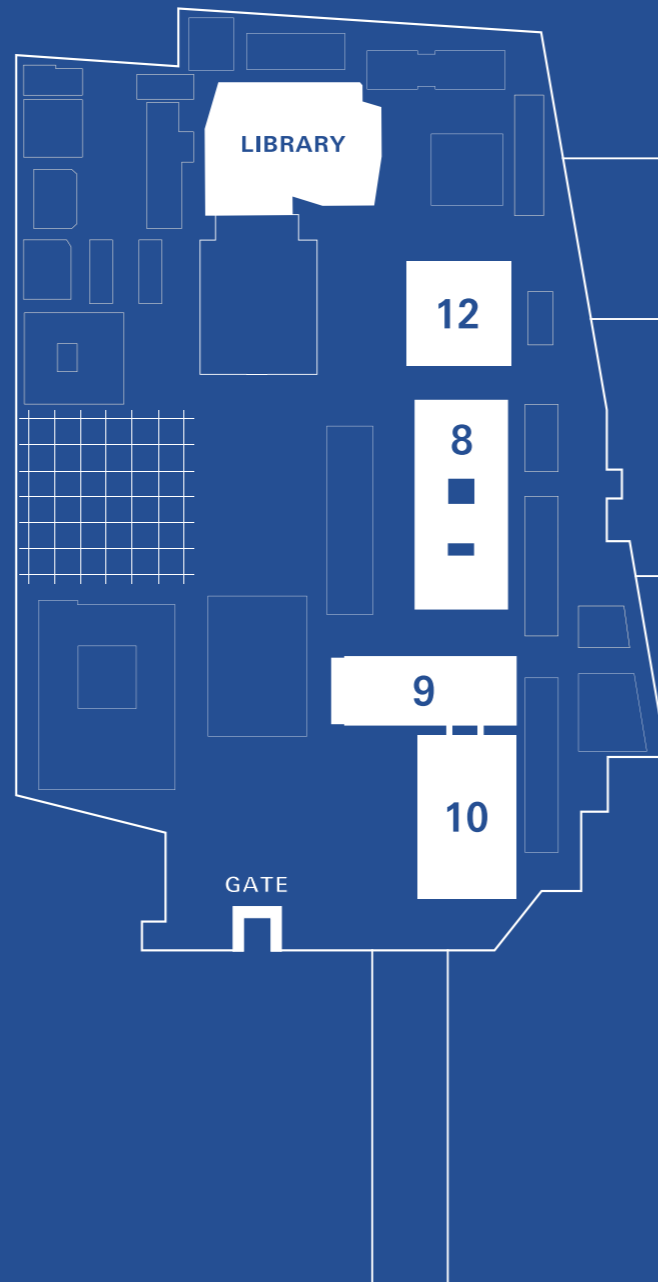

武蔵野美術大学 視覚伝達デザイン学科  
卒業・修了制作展 2018 展示マップ

Musashino Art University  
Department of Visual Communication Design

Graduation Works Exhibition 2018

MAP

MAU

図書館

テラスエリア  
陳 怡利

12号館 B1F

地下展示室  
石井 志歩  
汪洋  
岡崎 実央  
小川 萌子  
梶川 裕太郎  
木村 要  
栗原 優基  
シュレスタ まな  
横田 紗礼

8号館 1F

110  
藤川 咲良  
村田 里菜  
森 千佳恵

2F

202  
菊池 恒次  
黒崎 梨央  
東村 ほのか  
家才子 真帆

203  
木南 太介  
佐藤 花菜美  
鈴木 優香  
名取 沙季  
西山 佳子  
村野 夏海  
山本 悠希

# JOURNEY

9号館 1F

ゼロスペース  
小幡 菜摘  
吉野 祥穂子

2F

211  
許 佳麗  
田中 智  
張 禎  
陳 穎康  
陳 瀟  
丁 丹  
湯 為

B1F

大展示室  
石川 菜々絵  
小笠原 翠  
香川 日菜子  
小林 千秋

小展示室  
佐藤 佳世